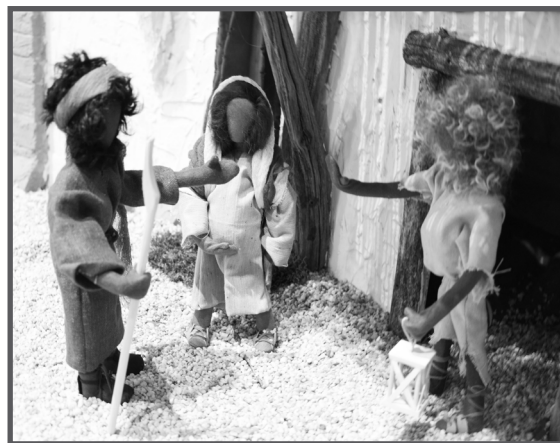

Im Rahmen der diesjährigen Krippengestaltung der Pescher Netzwerkkirche wird gemeinsam mit Projektleiterin Johanna Bolten die Weihnachtsgeschichte in 4 Szenen an den 4 Adventswochenenden erzählt.

Unter der Anleitung von Workshopleiterin Jutta Bredenbach des Vereins Biblische Erzählfiguren, gibt es die Möglichkeit das Handwerk des Figurenbaus an einem Wochenende kennenzulernen und selbst eine biblische Figur herzustellen. Jede dieser selbstgemachten Figuren wird für die Adventszeit Teil der diesjährigen Krippe werden, danach kann die Figur mit nach Hause genommen werden.

Die Figuren sind durch ein Sisaldrahtgestell beweglich und durch Bleifüße sehr standfest. Ihre Hartschaumköpfe werden individuell geformt, das Gesicht ist nur angedeutet und lässt viel Interpretationsspielraum. Durch ihre Körperhaltung können die Figuren unterschiedliche Emotionen ausdrücken. Werden sie bewegt und in Szene gesetzt, können sie den Zugang zum erzählten Geschehen auf eine neue Weise eröffnen.

Weitere Infos unter www.abf-ev.de

Zusätzlich bietet Johanna Bolten einen Kreativtreff an, um Krippentiere und weitere Ausstattungen wie Krüge, Hirtenstäbe, Karren u.v.m. herzustellen, um diese in die Krippendarstellung zu integrieren.

Die Kurse sind für alle Menschen ab 15 Jahren, sowohl Anfänger wie auch Fortgeschrittene gleichermaßen geeignet. Im Vordergrund steht das gemeinschaftliche Handarbeiten und Werken. Man kann voneinander lernen, einander helfen, miteinander kommunizieren, motivieren und Spass haben.

Figurenworkshop 1:

Freitag **21.09.2018** von 16:00h-21:00h
& Samstag **22.09.2018** von 9:00h-16:00h
im Pfarrheim St. Marien Pesch
Anmeldungen bis zum **06.09.2018**
bei Johanna Bolten - info@werkneri.de

Figurenworkshop 2:

Freitag **02.11.2018** von 16:00h-21:00h
& Samstag **03.11.2018** von 9:00h-16:00h
im Pfarrheim St. Marien Pesch
Anmeldungen bis zum **18.10.2018**
bei Johanna Bolten - info@werkneri.de

Teilnehmerzahl pro Kurs min. 5 – max. 10 / Kursgebühr 35,00 € jeweils fällig mit der Anmeldung
Materialkosten pro Figur übernimmt freundlicherweise die Netzwerkkirche St. Marien.

Kreativtreff Krippenausstattung:

Samstag **27.10.2018** von 15:00 bis 19:00h
Donnerstag **08.11.2018** von 17:00 bis 21:00h
Samstag **17.11.2018** von 15:00 bis 19:00h
Donnerstag **29.11.2018** von 17:00 bis 21:00h
in Johanna Boltens WERKnerei in Pesch

Anmeldebedingungen:

Figurenkurse: Kursgebühr mit der Anmeldung fällig.
Bei Abmeldungen bis 7 Tage vor Kursbeginn 100% Rückzahlung.
Danach werden 5,00 € für Bearbeitungsaufwand einbehalten, wenn kein Ersatzteilnehmer gestellt wird.
Kreativtreff: Eine Teilnahme an min. 2 Tage wäre schön, aber nicht verbindlich. Kursgebühr zahlbar am Kurstag.

Teilnehmerzahl min. 2 – max. 8 / Kursgebühr je Kreativtreff 10,00 €

Information und Anmeldung bei Johanna Bolten unter info@werkneri.de

*Das Projekt **Krippe mal anders!** schafft nicht nur für kreativ interessierte Menschen eine Begegnungsplattform. Daher lädt die Netzwerkkirche St. Marien alle Menschen ein an den 4 Adventswochenenden die Darstellung der Weihnachtsgeschichte mitzuerleben.*